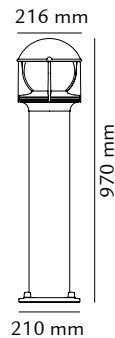

USP DOKUMENT

OPUS GRAFIT 20W LED 230V

77 604 76 / 623736

IP65

Teknisk Data	20W
Spänning:	230V 50/60Hz
Sockel:	Zhaga
Effekt:	20W
Ljusfärg:	3000W
Ra index:	CRI:>80
LED livstid på ljuskällan: (timmar)	50 000
Kan ljusregleras:	Ja
Förkoppling:	-
Varm/kall start:	-
Isoleringsklass:	KL I
IP-klass:	IP65
Certifiering:	-
Dokumentation:	OK
Mått: (mm)	
Diameter:	216
Bredd:	-
Höjd:	970
Material:	Aluminium
Kupa:	UV-stabiliserat polykarbonat
Antal i förpackning:	1
Antal i grossist-paket:	2