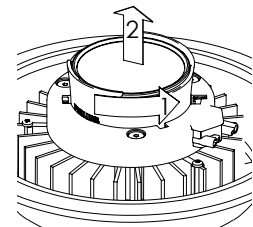

BYTE AV LJUSKÄLLA:

15/05/13

SG Armaturen AB
August Barks Gata 30B
421 32 Västra Frölunda, Sweden

Tel.: +46 31 81 71 10
Fax: +46 31 81 71 11
info@sg-ab.se